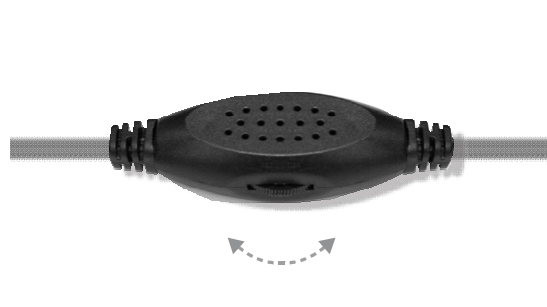

Loa SP-HF180 mang đến âm thanh với chất lượng vượt trội, âm bass chắc và ổn định. Hơn thế, loa SP-HF180 được làm từ gỗ chất lượng cao mang đến diện mạo cổ điển và cao cấp, dễ dàng kết hợp với các đồ dùng khác trong ngôi nhà của bạn.

Vỏ gỗ mang đến âm thanh hoàn hảo

Vỏ gỗ, thiết kế đơn giản, gọn nhẹ nhưng vô cùng thanh lịch.

Công suất 6W

Loa đa phương tiện 2.0 có tổng công suất 6W.

Tương thích với nhiều thiết bị nhờ jack âm thanh 3.5mm

Loa SP-HF180 có thể kết nối với máy tính để bàn, notebook, TV, điện thoại thông minh, máy tính bảng, máy MP3, và các thiết bị khác với jack cắm âm thanh 3.5mm

Kết nối đơn giản

Kết nối nguồn điện đơn giản bằng việc cắm đầu cắm USB của loa vào cổng USB trên máy tính, laptop hoặc củ sạc USB 5V

Dễ dàng điều chỉnh âm lượng

Nút điều chỉnh âm lượng trên thân dây cho phép người sử dụng điều chỉnh mức âm thanh sao cho phù hợp nhất.

Tên model	SP-HF180
Specifications	
Tổng công suất	2 x 3W
Kiểu kết nối nguồn	Cổng USB
Jack âm thanh 3.5mm	Có
Nút điều chỉnh âm lượng	Có
Kích thước	77 x 150 x 100 mm
Khối lượng	650g
Độ dài dây	1.2M
Tần số	150HZ-20KHZ
Độ nhạy	600mv ± 100mv
Driver unit	2"
Trở kháng	4 Ohm
Màu sắc	Gỗ, đen