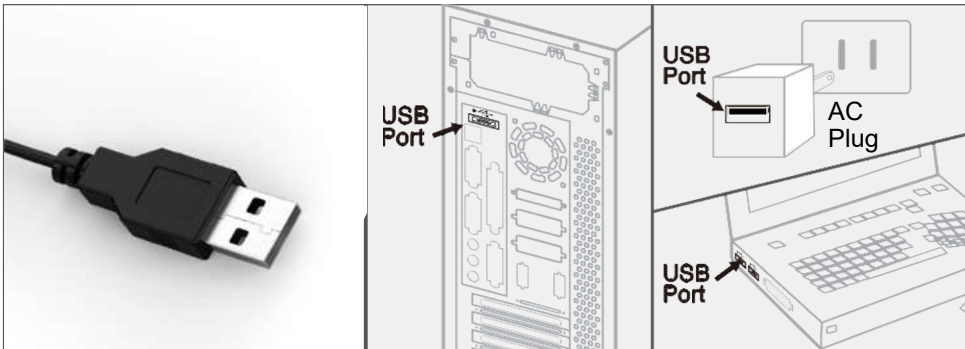

Vỏ gỗ mang đến âm thanh hoàn hảo

Vỏ gỗ, thiết kế đơn giản, gọn nhẹ nhưng vô cùng thanh lịch.

Công suất 6W

Loa đa phương tiện 2.0 có tổng công suất 6W.

Tương thích với nhiều thiết bị nhờ jack âm thanh 3.5mm

Loa SP-HF180 có thể kết nối với máy tính để bàn, notebook, TV, điện thoại thông minh, máy tính bảng, máy MP3, và các thiết bị khác với jack cắm âm thanh 3.5mm

Kết nối đơn giản

Kết nối nguồn điện đơn giản bằng việc cắm đầu cắm USB của loa vào cổng USB trên máy tính, laptop hoặc củ sạc USB 5V

Dễ dàng điều chỉnh âm lượng

Nút điều chỉnh âm lượng trên thân dây cho phép người sử dụng điều chỉnh mức âm thanh sao cho phù hợp nhất.

Tên model	SP-HF180
Specifications	
Tổng công suất	2 x 3W
Kiểu kết nối nguồn	Cổng USB
Jack âm thanh 3.5mm	Có
Nút điều chỉnh âm lượng	Có
Kích thước	77 x 150 x 100 mm
Khối lượng	650g
Độ dài dây	1.2M
Tần số	150HZ-20KHZ
Độ nhạy	600mv ± 100mv
Driver unit	2"
Trở kháng	4 Ohm
Màu sắc	Gỗ, đen